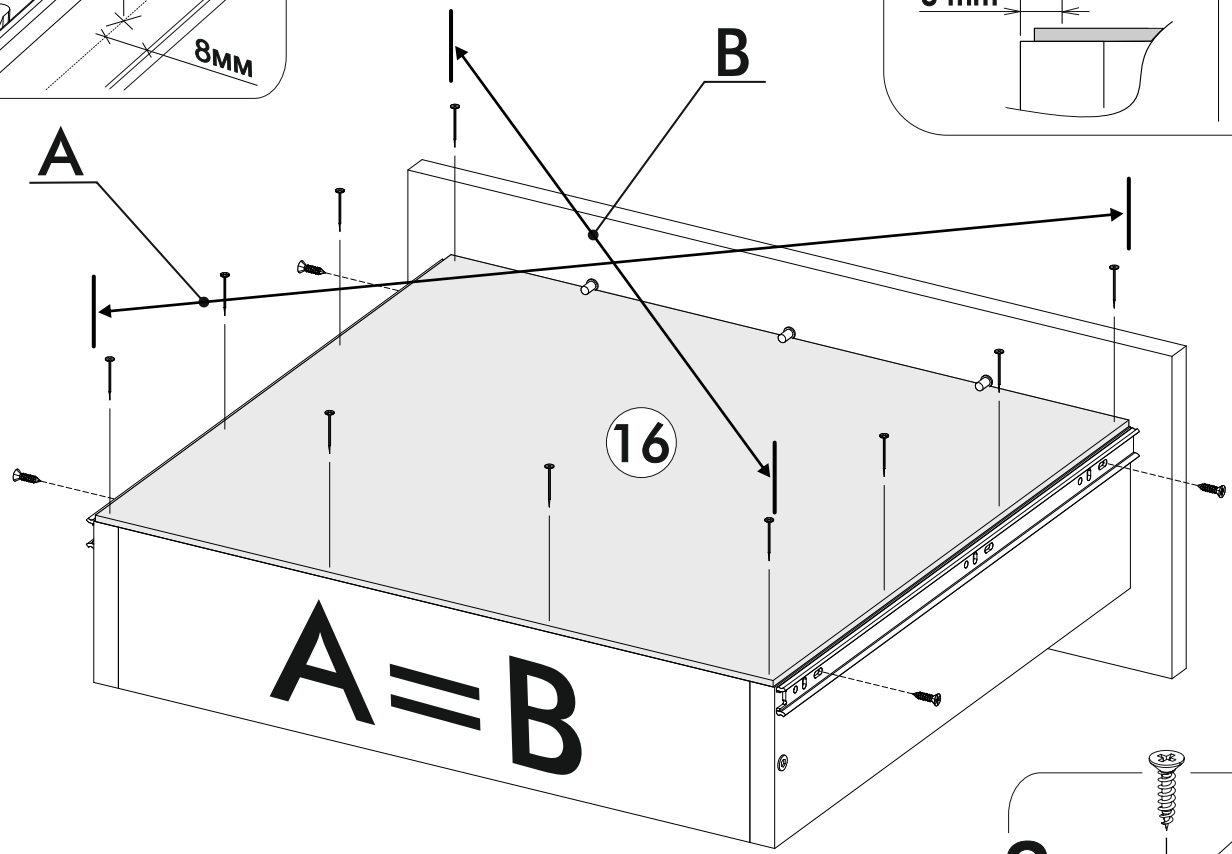

	AI				
1	Бок левый / Left side	1	2284	490	1/3
2	Бок правый / Right side	1	2284	490	
3	Крышка / Top	1	500	490	2/3
4	Вязка / Binding	3	468	490	
5	Полка / Shelf	1	468	490	
6	Цоколь / Socle	1	468	80	
7	Планка / Plank	2	468	74	
8	Планка / Plank	1	468	74	
9	Планка / Plank	2	468	80	
10	Бок ящика левый / Drawer side	1	400	100	
11	Бок ящика правый / Drawer side	1	400	100	
12	Вязка ящика / Drawer binding	1	410	100	
13	Фасад ящика / Drawer facade	1	200	496	1/3
14	Фасад / Facade	1	1322	496	
15	Фасад / Facade	1	622	496	
16	Дно ящика / Drawer bottom	1	440	400	2/3
17	Задняя стенка ЛДВП / Back wall	1	2215	495	1/3
18	Штанга / Oval tube	1	463		2/3

1.

2.

3.

4.

5.

6.

x2

7.