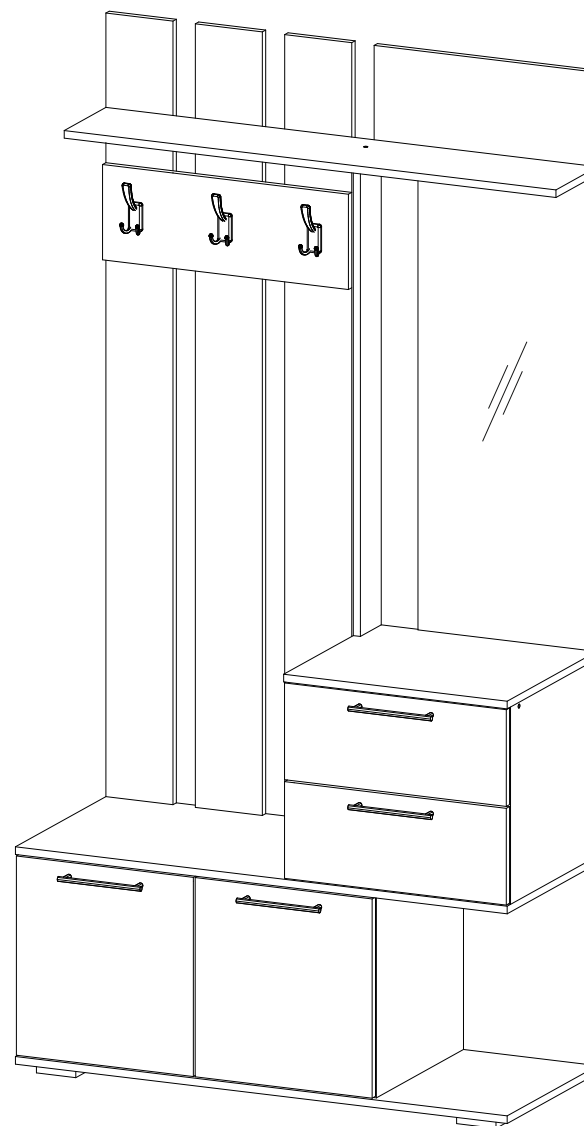

Вешалка Бостон ВШ-1

1100	2120	450

45x

30x

1x

8x

42x

4x

3x

Доступна сборка на противоположную сторону

№ дет.	Деталь/Detail	Размер/Size	Кол-во/ Quantity	№ упак./ № pack
1	Бок левый/Side left	424x434	1	1/5
2	Бок правый/Side right	424x434	1	1/5
3	Перегородка/Side	408x434	1	2/5
4	Крышка/Top	1100x450	1	1/5
5	Дно/Bottom	1100x450	1	1/5
6	Бок левый/Side left	414x434	1	1/5
7	Бок правый/Side right	414x434	1	1/5
8	Крышка/Top	500x450	1	2/5
9	Задняя стенка/Back side	424x300	1	2/5
10	Задняя стенка/Back side	1214x500	1	2/5
11	Полка/Shelf	1100x200	1	2/5
12	Вязка/Connecting element	1000x100	1	2/5
13-15	Задняя стенка/Back side	1644x150	3	3/5
16-17	Бок ящика левый/Side left	400x90	2	1/5
18-19	Бок ящика правый/Side right	400x90	2	1/5
20-21	Задняя стенка ящика/Back side	411x90	2	1/5
22-23	Дно ящика ЛДВП/Drawer bottom	442x400	2	2/5
24-25	Полка/Shelf	376x384	2	1/5
26	Задняя стенка ЛДВП/Back side	450x795	1	1/5
27	Задняя стенка ЛДВП/Back side	382x400	1	1/5
28-29	Фасад/Front	418x396	2	2/5
30-31	Фасад/Front	203x496	2	2/5
32	Панель/Panel	200x550	1	2/5
33	Зеркало/Mirror	1000x400	1	4/5
34-35	Планка/Plank	468x80	2	2/5
36-37	Планка/Plank	768x80	2	2/5