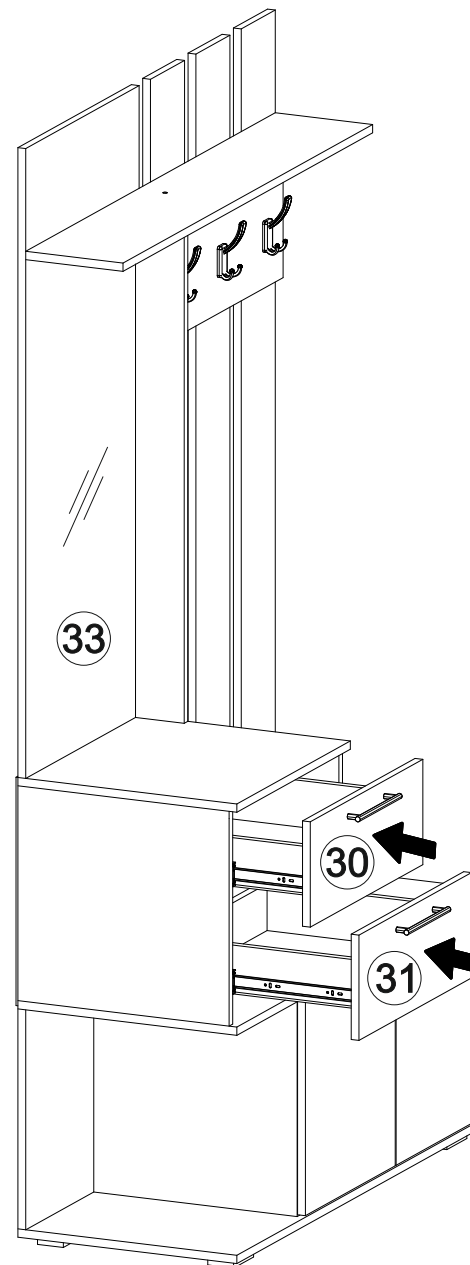

23

Внимание! Монтаж зеркал/стекел к фасадам производится самостоятельно на двусторонний скотч и/или кляймеры **ОБЯЗАТЕЛЬНО** для крепления необходимо использовать монтажный клей «жидкие гвозди»