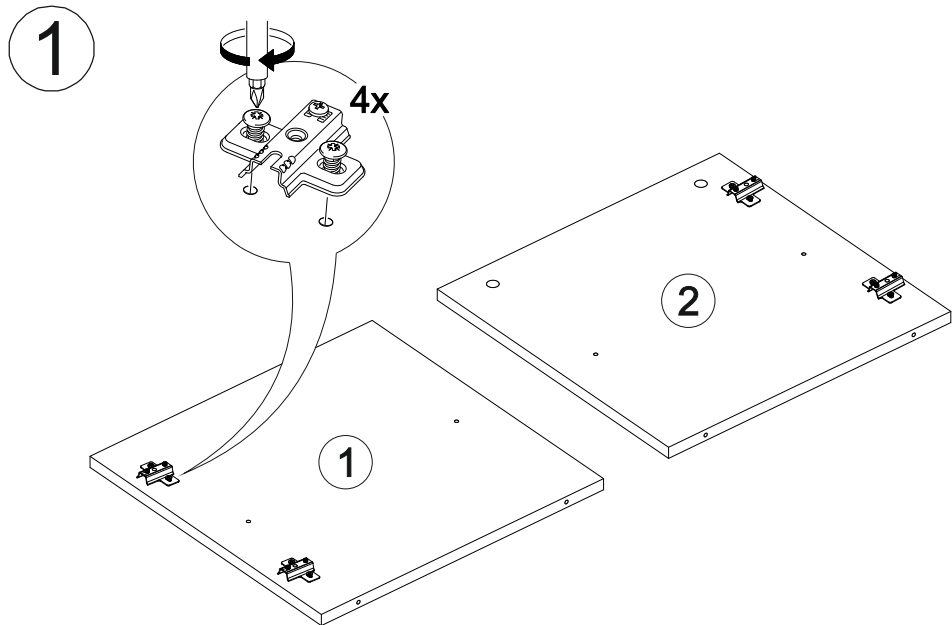

23

Внимание! Монтаж зеркал/стекел к фасадам производится самостоятельно на двусторонний скотч и/или кляймеры **ОБЯЗАТЕЛЬНО** для крепления необходимо использовать монтажный клей «жидкие гвозди»