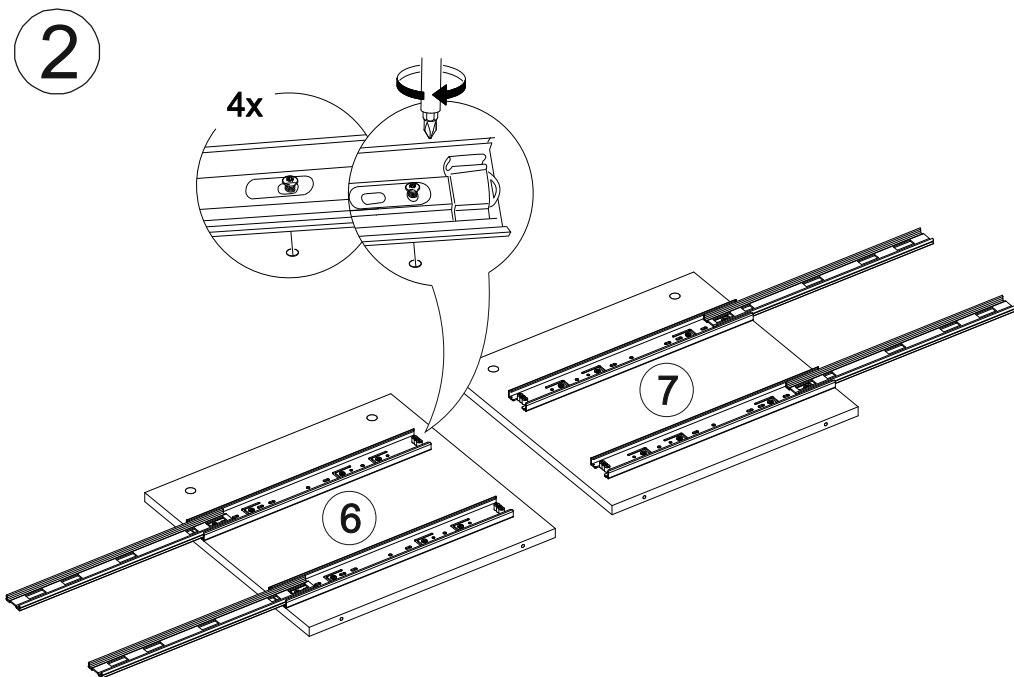

23

Внимание! Монтаж зеркал/стекел к фасадам производится самостоятельно на двусторонний скотч и/или кляймеры **ОБЯЗАТЕЛЬНО** для крепления необходимо использовать монтажный клей «жидкие гвозди»