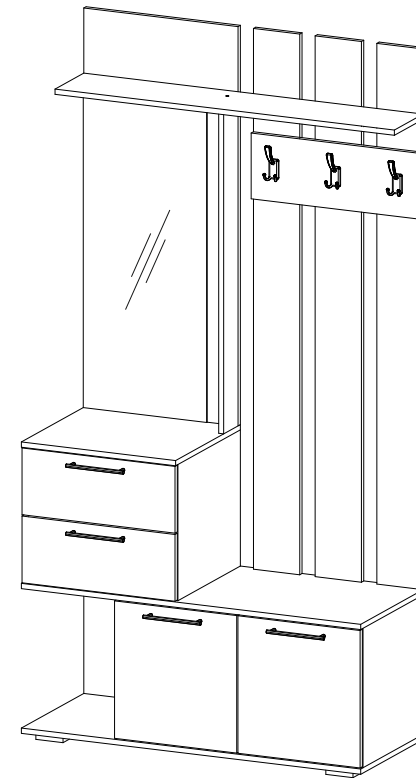

Вешалка Бостон ВШ-1

1100	2120	450

45x

30x

1x

8x

42x

4x

3x

Доступна сборка на противоположную сторону

№ дет.	Деталь/Detail	Размер/Size	Кол-во/ Quantity	№ упак./ № pack
1	Бок левый/Side left	424x434	1	1/5
2	Бок правый/Side right	424x434	1	1/5
3	Перегородка/Side	408x434	1	2/5
4	Крышка/Top	1100x450	1	1/5
5	Дно/Bottom	1100x450	1	1/5
6	Бок левый/Side left	414x434	1	1/5
7	Бок правый/Side right	414x434	1	1/5
8	Крышка/Top	500x450	1	2/5
9	Задняя стенка/Back side	424x300	1	2/5
10	Задняя стенка/Back side	1214x500	1	2/5
11	Полка/Shelf	1100x200	1	2/5
12	Вязка/Connecting element	1000x100	1	2/5
13-15	Задняя стенка/Back side	1644x150	3	3/5
16-17	Бок ящика левый/Side left	400x90	2	1/5
18-19	Бок ящика правый/Side right	400x90	2	1/5
20-21	Задняя стенка ящика/Back side	411x90	2	1/5
22-23	Дно ящика ЛДВП/Drawer bottom	442x400	2	2/5
24-25	Полка/Shelf	376x384	2	1/5
26	Задняя стенка ЛДВП/Back side	450x795	1	1/5
27	Задняя стенка ЛДВП/Back side	382x400	1	1/5
28-29	Фасад/Front	418x396	2	2/5
30-31	Фасад/Front	203x496	2	2/5
32	Панель/Panel	200x550	1	2/5
33	Зеркало/Mirror	1000x400	1	4/5
34-35	Планка/Plank	468x80	2	2/5
36-37	Планка/Plank	768x80	2	2/5