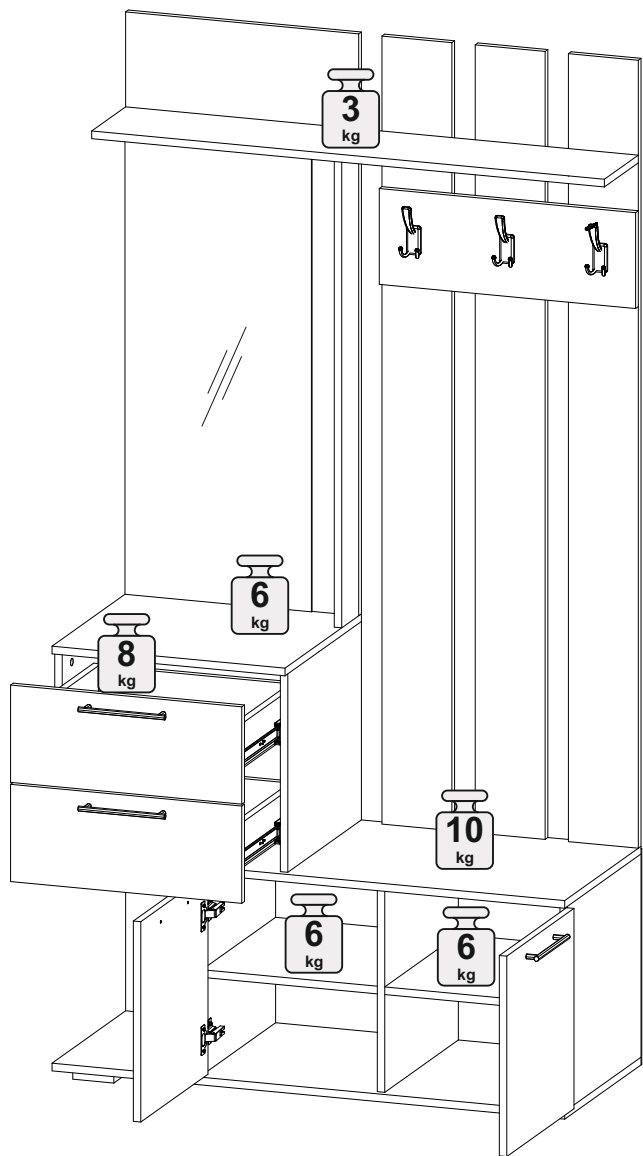

Вешалка Бостон ВШ-1

1100	2120	450

45x

30x

1x

8x

42x

4x

3x

Доступна сборка на противоположную сторону

№ дет.	Деталь/Detail	Размер/Size	Кол-во/ Quantity	№ упак./ № pack
1	Бок левый/Side left	424x434	1	1/5
2	Бок правый/Side right	424x434	1	1/5
3	Перегородка/Side	408x434	1	2/5
4	Крышка/Top	1100x450	1	1/5
5	Дно/Bottom	1100x450	1	1/5
6	Бок левый/Side left	414x434	1	1/5
7	Бок правый/Side right	414x434	1	1/5
8	Крышка/Top	500x450	1	2/5
9	Задняя стенка/Back side	424x300	1	2/5
10	Задняя стенка/Back side	1214x500	1	2/5
11	Полка/Shelf	1100x200	1	2/5
12	Вязка/Connecting element	1000x100	1	2/5
13-15	Задняя стенка/Back side	1644x150	3	3/5
16-17	Бок ящика левый/Side left	400x90	2	1/5
18-19	Бок ящика правый/Side right	400x90	2	1/5
20-21	Задняя стенка ящика/Back side	411x90	2	1/5
22-23	Дно ящика ЛДВП/Drawer bottom	442x400	2	2/5
24-25	Полка/Shelf	376x384	2	1/5
26	Задняя стенка ЛДВП/Back side	450x795	1	1/5
27	Задняя стенка ЛДВП/Back side	382x400	1	1/5
28-29	Фасад/Front	418x396	2	2/5
30-31	Фасад/Front	203x496	2	2/5
32	Панель/Panel	200x550	1	2/5
33	Зеркало/Mirror	1000x400	1	4/5
34-35	Планка/Plank	468x80	2	2/5
36-37	Планка/Plank	768x80	2	2/5